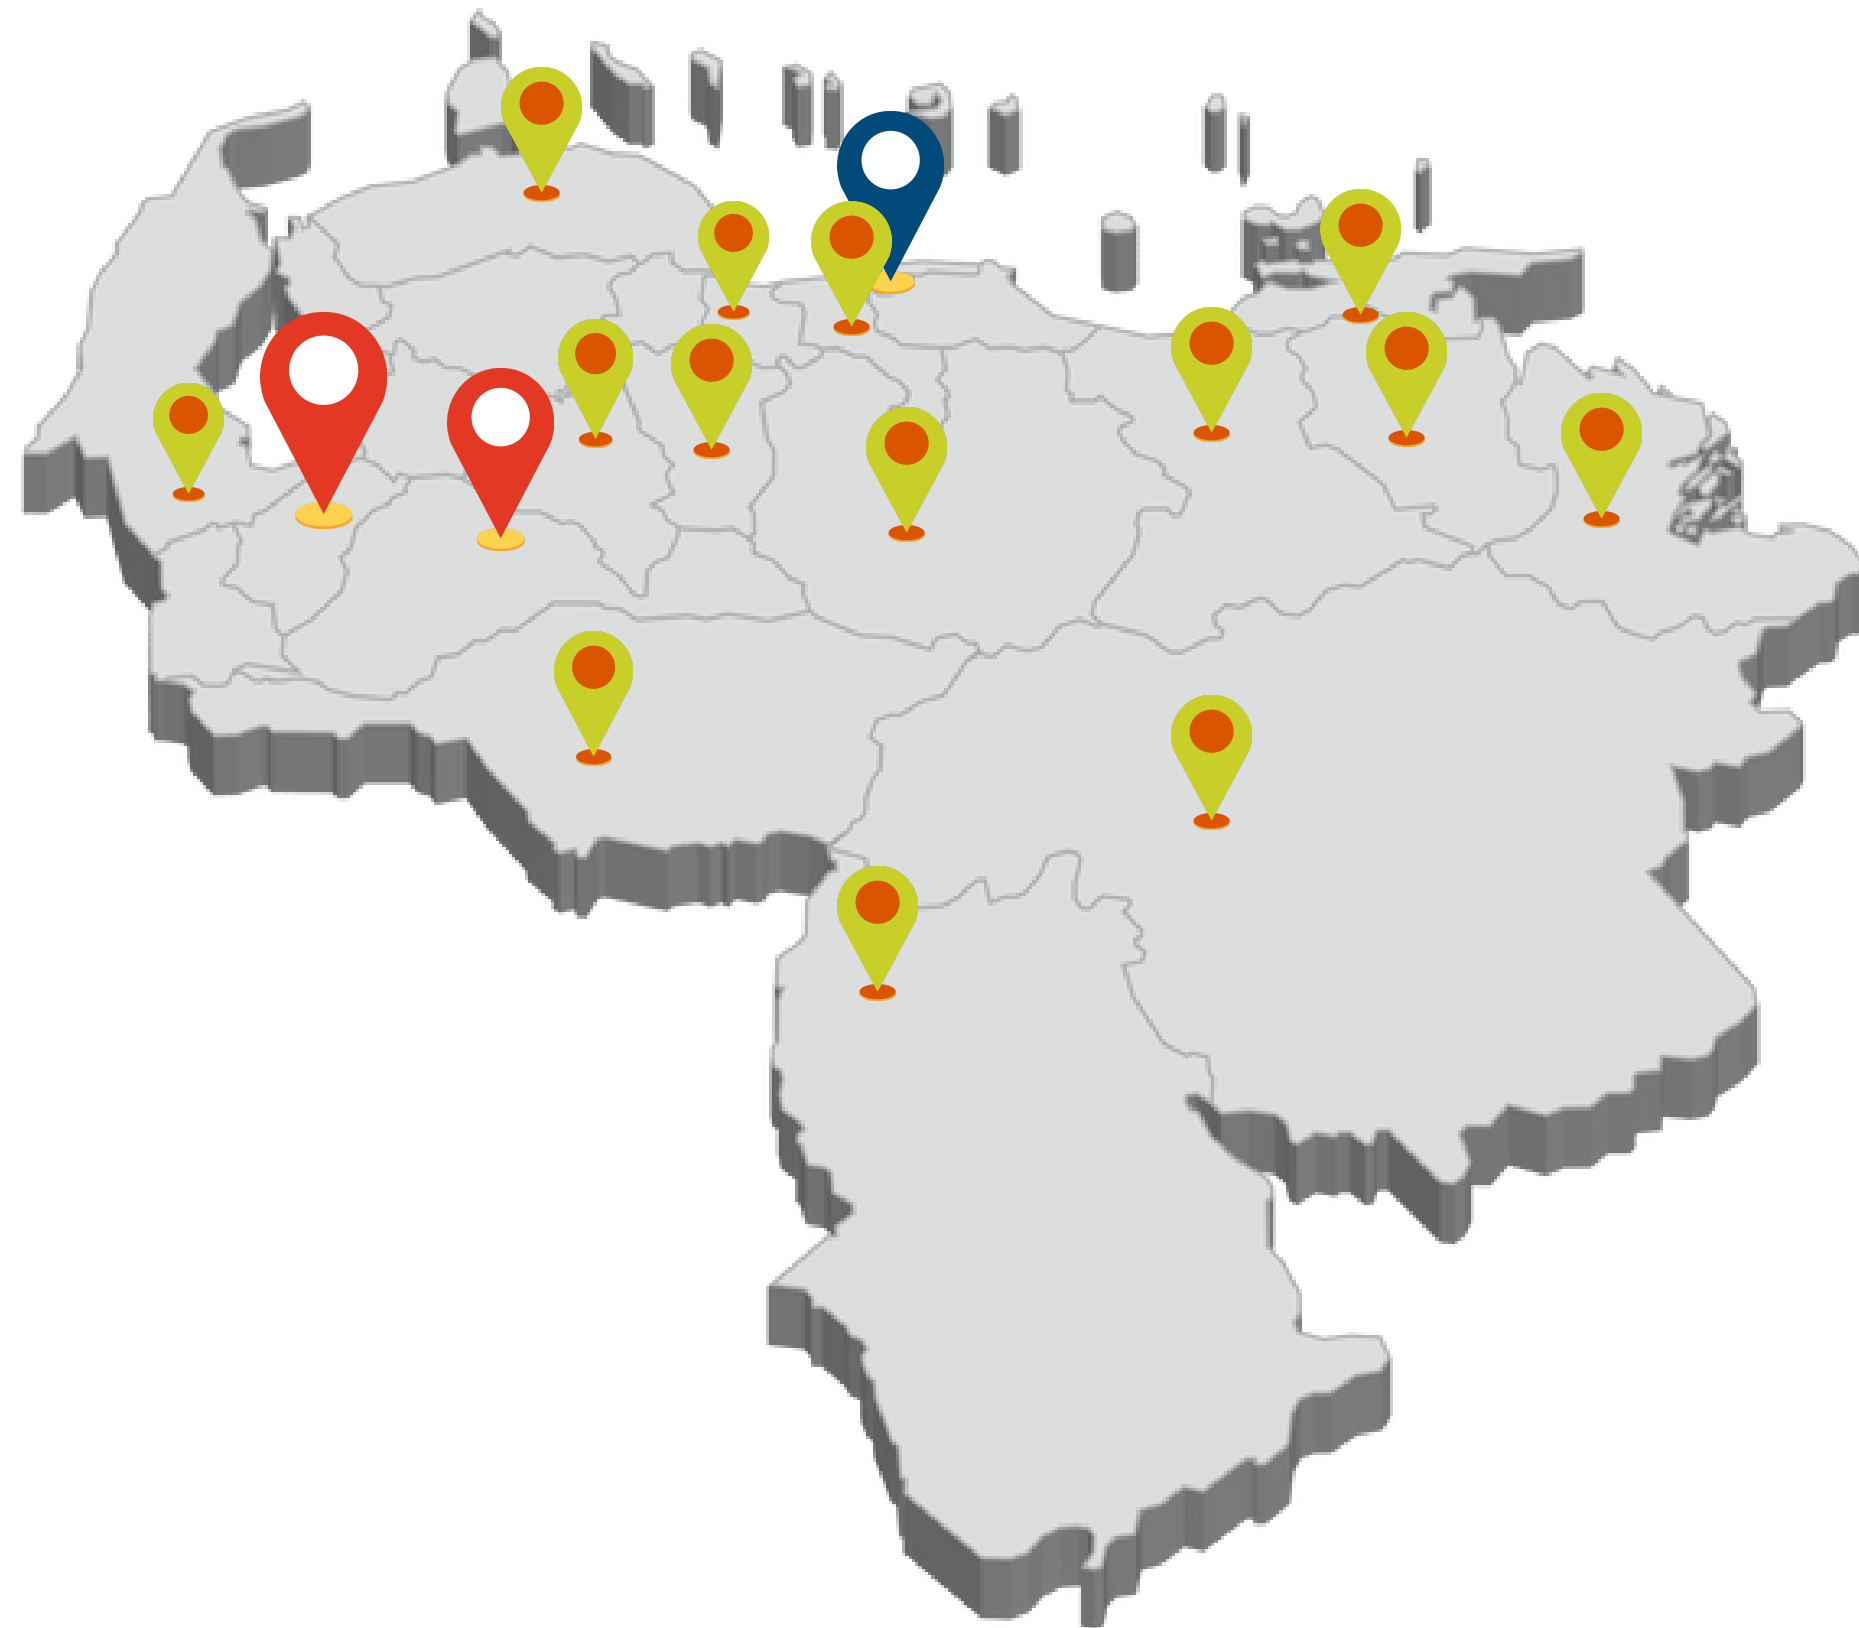

Nuestras Sucursales

- **Sucursales Activas**
- **Enero 2023**
- **Presencia de clientes**

**Despachamos
A Nivel
Nacional!**