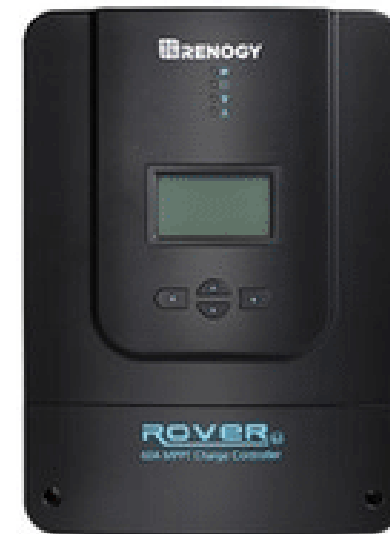

Sistemas De Energía Solar

Somos

Dealer

Renogy

Autorizado

EASUN
POWER