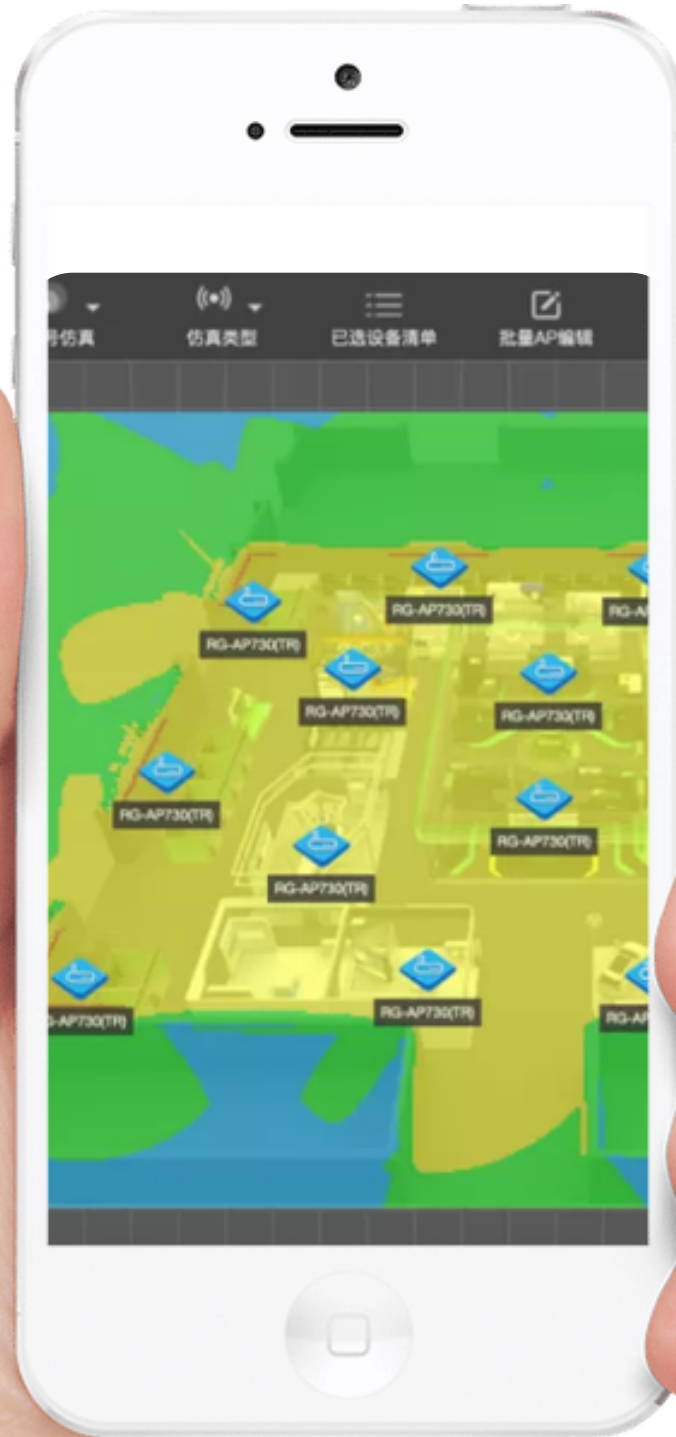

Redes Inalámbricas Backhaul