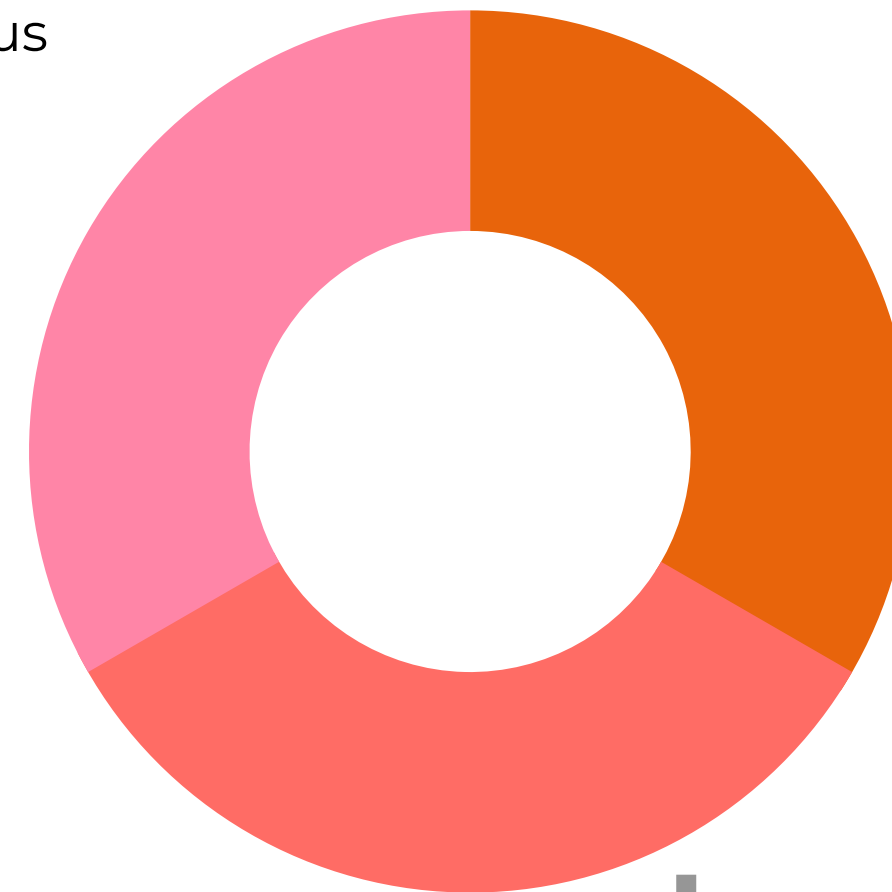

Facilitamos

Todos los equipos para la administración y configuración de red que requiera, de la marca que requiera, en función de su necesidad.

Routing & Switching

+150

Tipos de productos

+12

Marcas reconocidas