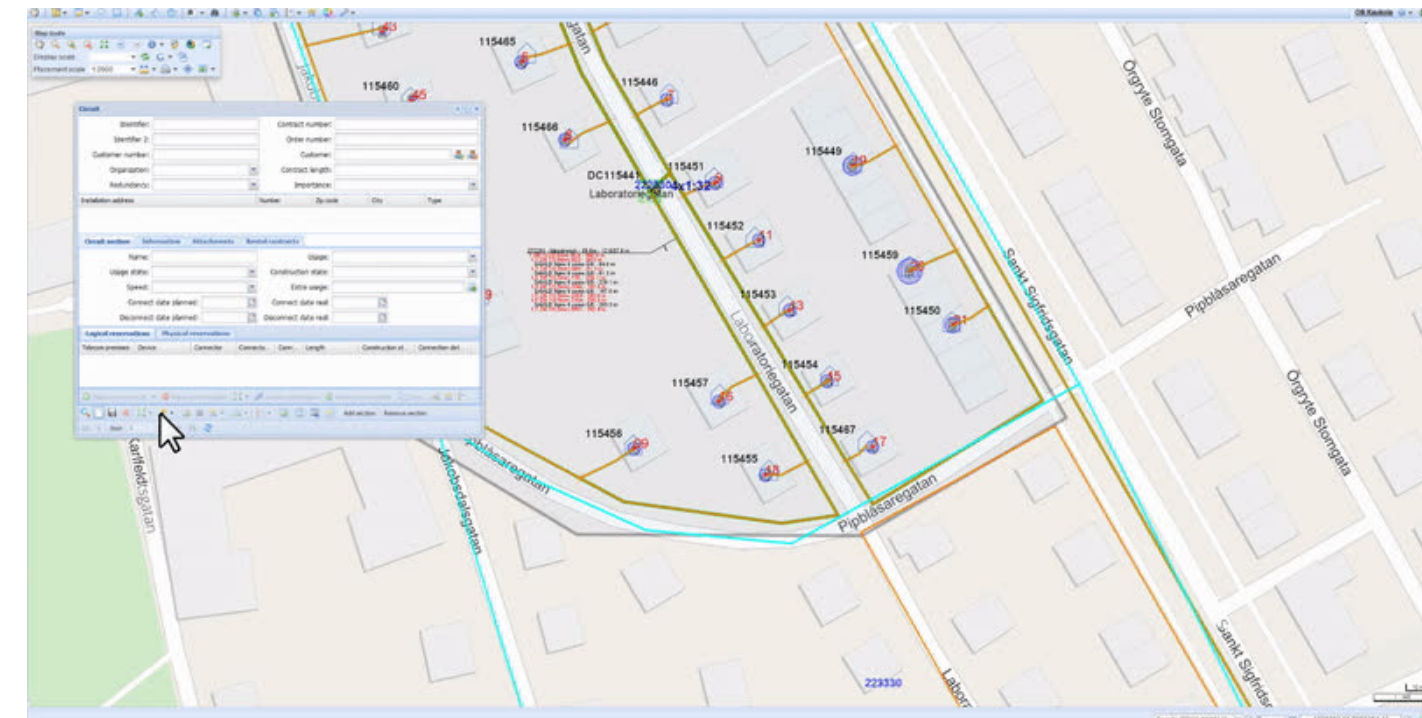

Redes De Fibra Óptica

1 Ingeniería

2 Procura

3 Construcción

4 Capacitamos

5 Asesoramos